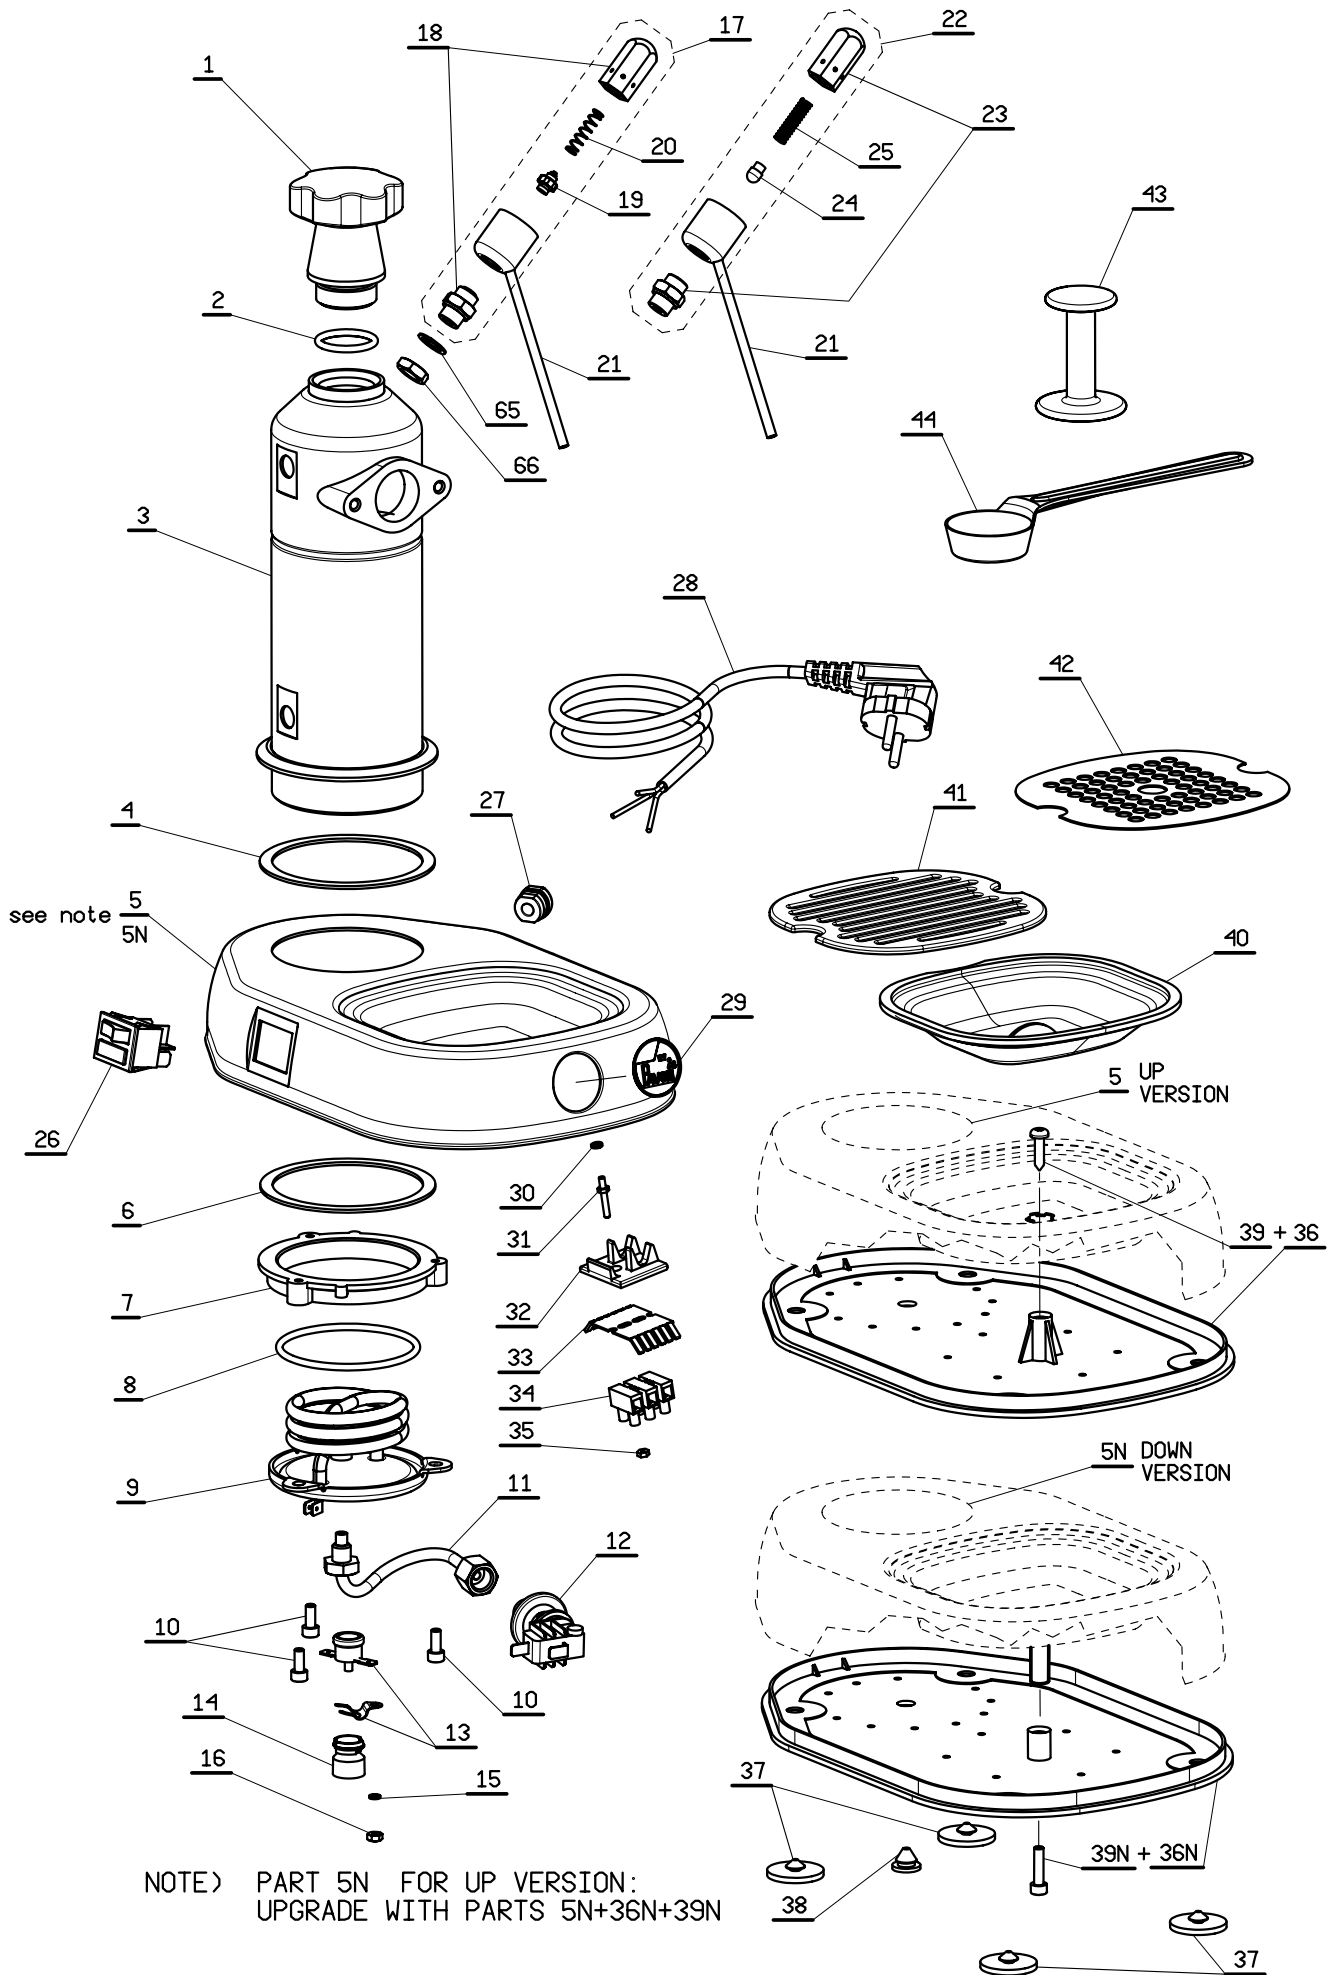

la Pavoni

SERIE
FAMIGLIA

MODELLO
Mignon-Europiccola
Professional 100/104

Esploso cod.
383131
pag.1 Rev01
Novembre 2006