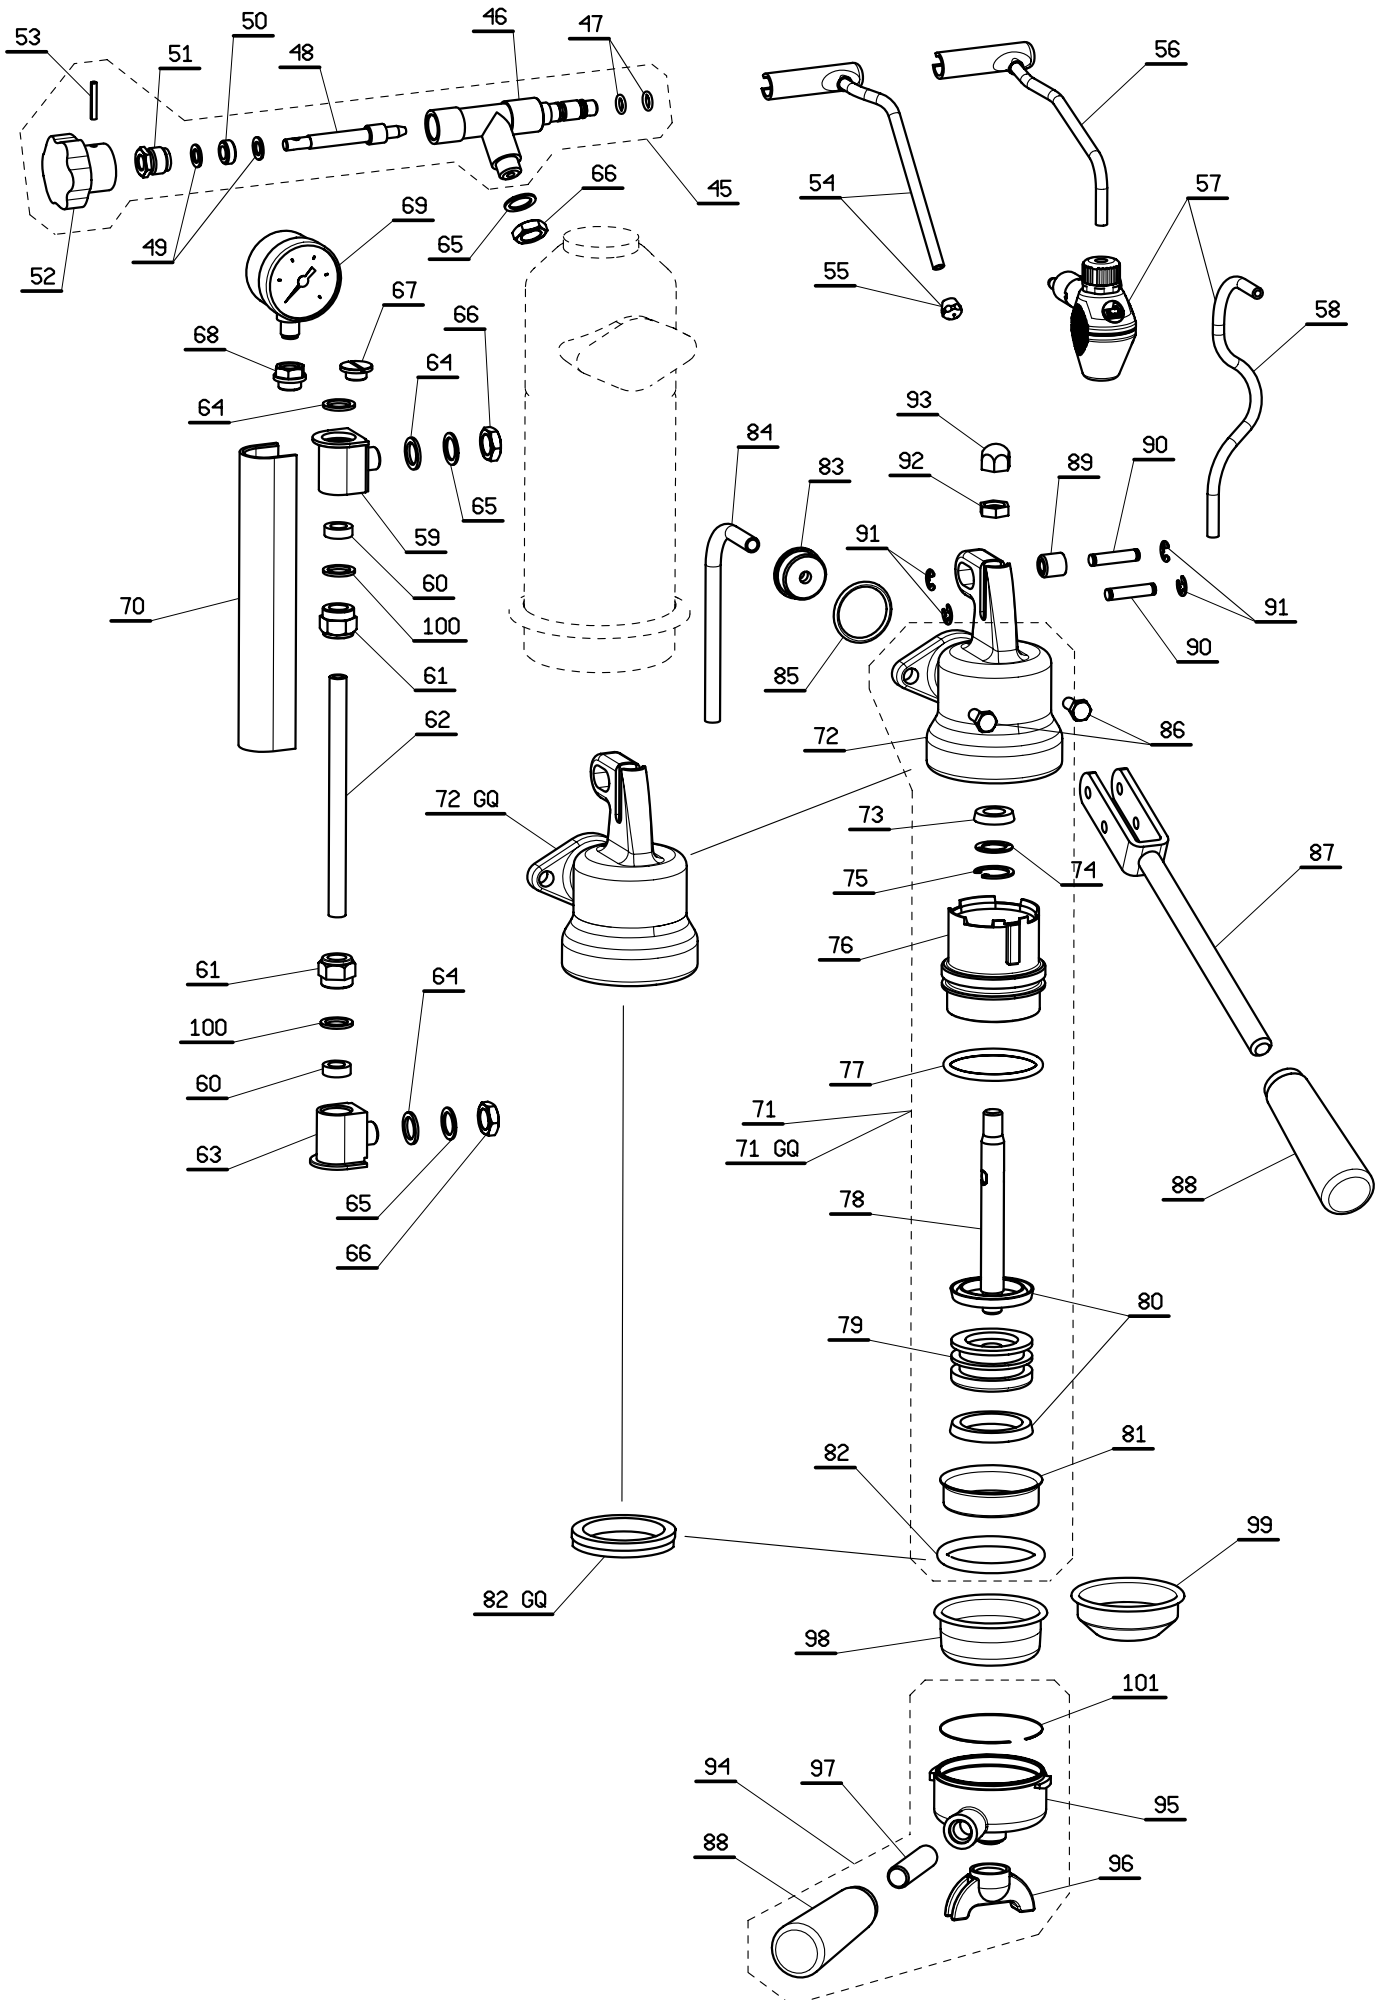

la Pavoni

SERIE
FAMIGLIA

MODELLO
Mignon - Europiccola
Professional

Esploro
Cod. 383131
pag. 4 rev05
Marzo 2007

Pos	DESCRIZIONE	Tutte	Europiccola			Professional			Mignon
			Cromata	Rame/ ottone	Dorata No camicia	Cromata	Rame/ ottone	Dorata No camicia	
42	Griglia in acciaio	→→→	324021			324021			
	Griglia in ottone verniciata	→→→		3240216			3240216		
	Griglia in ottone dorata	→→→			3240219			3240219	
43	Pressino caffè	371118							
44	Misurino caffè	477001							
45	Assy rub. vapore c/volant. nero	→→→	395124	395125		395124	395125		
	Assy rub. vapore c/volant. legno	→→→	395126	395127	395130	395126	395126	395130	
46	Corpo rubinetto	→→→	31110041	31110051	31110091	31110041	31110051	31110091	
47	Guarnizione OR 106 in viton	465017							
48	Asta rubinetto	→→→	3113034	3113035	3113039	3113034	3113035	3113039	
49	Rondella	313001							
50	Guarnizione rubinetto	361023							
51	Premistoppa	→→→	3124014	3124015	3124019	3124014	3124015	3124019	
52	Volantino rub. vapore nero	475010							
	Volantino rub. vapore in legno	475022							
53	Spina elastica 3x20	404203							
	Spina elastica 3x24 x legno	404205							
54	Tubo vapore con terminale	→→→	3432374	3432375	3432379	3432374	3432375	3432379	
55	Terminale	→→→	3134304	3134305	3134309	3134304	3134305	3134309	
56	Supporto cappuccino automatic	→→→	3432264	3432265	3432269	3432264	3432265	3432269	
57	Cappuccino automatic	393750							
58	Tubo 3,5x6 in silicone	650004							
59	Attacco superiore livello	→→→	31111443	31111453	31111493	31111441	31111451	31111491	
60	Guarnizione tenuta livello	362020							
61	Ghiera in ottone x tenuta livello	→→→	3132034	3132035	3132039	3132034	3132035	3132039	
62	Vetro livello	453101							
63	Attacco inferiore livello	→→→	31111442	31111452	31111492	31111442	31111452	31111492	
64	Guarnizione	362021							
65	Rondella 12, 1x17x1	313003							
66	Dado M12 speciale	313525							
67	Tappo livello	→→→	3136114	3136115	3116119				
68	Raccordo manometro	→→→				3120104	3120105	3120109	
69	Manometro DN40	→→→				453040	453041	453042	
70	Protezione vetro livello	371134							
71	Assy gruppo erogazione	→→→	394004	394005	394006	394004	394005	394006	394004
71Gq	Assy gruppo erogazione guarn.q.ra	→→→	3940042	3940052	3940062	3940042	3940052	3940062	
72	Corpo gruppo	→→→	3111114	3111115	3111119	3111114	3111115	3111119	3111114
72Gq	Corpo gruppo guarnizione quadra	→→→	31111142	31111152	31111192	31111142	31111152	31111192	
73	Guarnizione tirante centrale	361006							
74	Rondella forata	313002							
75	Anello seeger diam.20	404108							
76	Camicia gruppo	371133							
77	Guarnizione OR 152 in EPDM	465302							
78	Tirante pistone	312382							
79	Pistone gruppo	314044							
80	Guarnizione pistone	361005							
81	Doccetta cialda	327115							
	Doccetta no camicia	327111							
82	Guarnizione sottocoppa	361028							
	Guarnizione sottocoppa no cam.	465300							
82Gq	Guarnizione sottocoppa quadra	2612005							
83	Tappo gruppo con camicia	371132							
84	Tubo pescante	326002							
85	Guarnizione OR 3112 in NBR	465128							
86	Vite TE M6x14	→→→	4030224	4030225	4030213	4030224	4030225	4030213	4030224
87	Leva	→→→	3954004	3954005	3954003	3954004	3954005	3954003	3954004
88	Impugnatura nera	371125							
	Impugnatura in legno	475023							
89	Rullino per leva	3140453							
90	Spina per forcella	3140463							
91	Anello benzing diam. 5	404101							
92	Controdado	→→→	3135014	3135015	3135019	3135014	3135015	3135019	3135014
93	Dado regolatore	→→→	3135264	3135265	3135269	3135264	3135265	3135269	3135264
94	Assy portafiltro con impugn.nera	→→→	395307	395302		395307	395302		395307
	Assy portafiltro con impugn.legno	→→→	395308	395304		395308	395304		
	A.portafiltro impugn.nera no cam.	→→→	395305	395306		395305	395306		395305
	A.portafiltro impugn.legno no cam.	→→→	395314	395315	395320	395314	395315	395320	395314